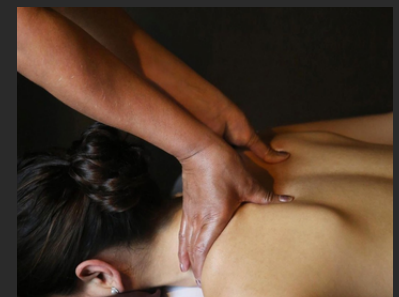

TARIFA ESPECIAL

Hab. Std. **\$2,100 MXN+IMP**

Hospedaje para 1 o 2 personas
Persona extra \$400 MXN +IMP

Pregunta por Tarifas Especiales en Suites

Hoteles categoría 5 estrellas | Room Service 24 hrs | Estacionamiento en cortesía

Conexión directa de Safi Metropolitan y Safi Valle a Metropolitan Center, podrás encontrar salón de belleza y spa en **O.SPA.SALÓN**, 14 prestigiosos **Restaurants**, **Epic Cinemas** un cine de clase **VIP**, simuladores de **F1, Golf** y **Beisbol**, y mucho más.